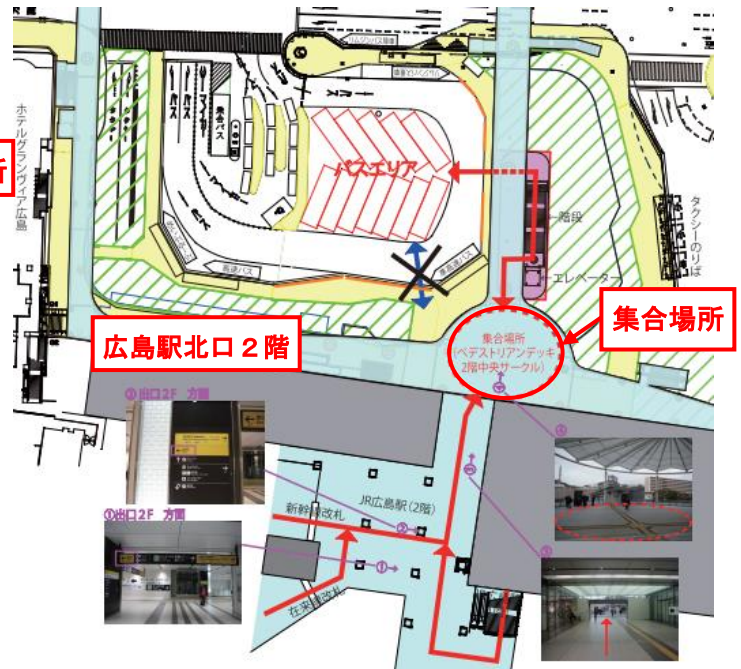

※出発時刻の10分前までに集合ください。

※集合場所の詳細は次頁の図をご確認ください。

■安佐動物公園特別セミナー「我ら（ヒト）に Special な、彼ら（動物たち）の Basic」

（12：30～16：00）

13：00～	動物科学館ホール集合 園長挨拶
13：10～	動物（園内）を観る
14：15～	動物が見る 実験1：キツネ眼鏡
15：20～	動物を観る 実験2：鳥の羽 まとめ
16：00	解散

※雨天の場合でも、園内動物観察は予定通り実施します。

【お問合せ先】

広島大学教育支援グループ内

グローバルサイエンスキャンパス事務局

担当：鳥越、松田

T E L : 082-424-4835

E-Mail : kyoiku-kikaku@office.hiroshima-u.ac.jp

GSC ホームページ : <http://gsc.hiroshima-u.ac.jp/>

【バス集合場所】

J R 西条駅

J R 広島駅

【連絡事項】

- セミナー中に写真やビデオ撮影を行います。画像は、報告書の作成や、ホームページに掲載する場合があります。
- 参加費、入園料および交通費は、GSC 広島で負担します。お弁当など昼食はバスの中でも食べることができます。

【持参物】

- 筆記用具
- 実験ノート
- 名札